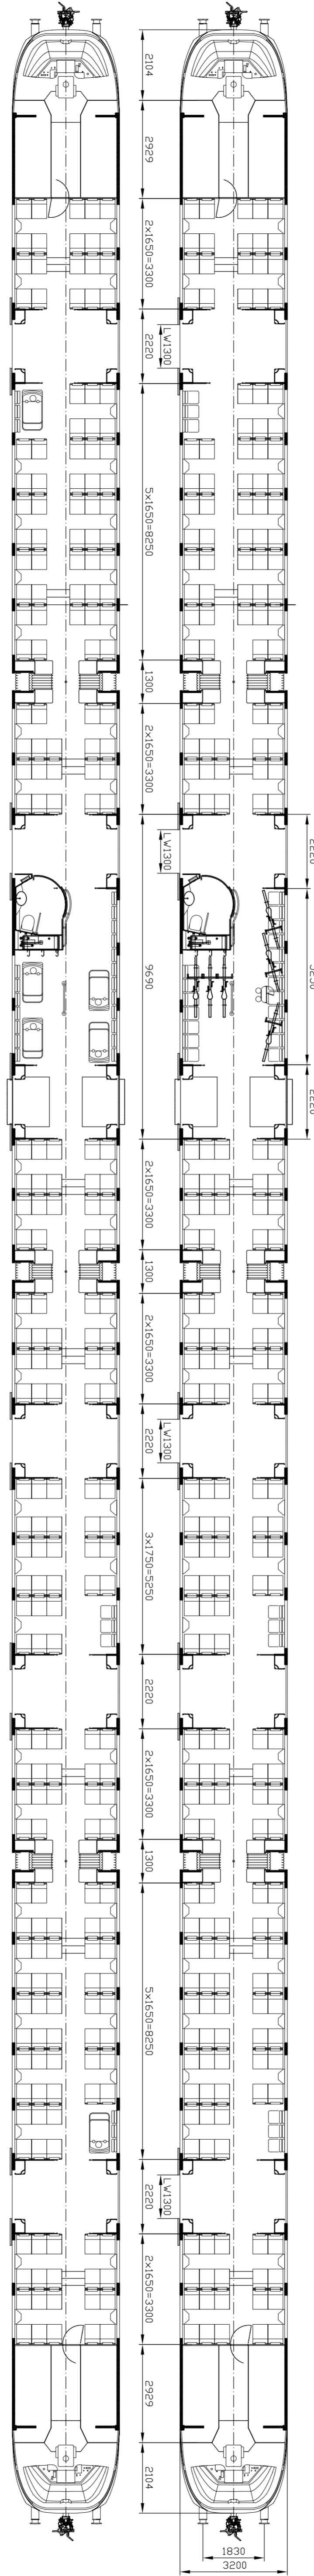

NOTE
MBG= Motor bogie
TBG= Trailer bogie

- 232 Seats 2nd class.
- 28 Folding seats
- 260 Seats total
- 323 Standees (according to DIN 29008, 4 P/m²)
- 264 Standees (according to clause 8.3.3)

STADLER 9565 Bussegg		Liefer-Nr. 119371	Baujahr 2011
Hersteller SMS FLIRT Helsinki		Geschlecht 1x	Bauart/Typ 11120K 11120K 1x
Hauptabteilung SMS FLIRT Helsinki		Anzahl 1x	Baujahr 2011
Zeichnungs-Nr. 119371		Blatt/Blätter 1/1	Blatt C