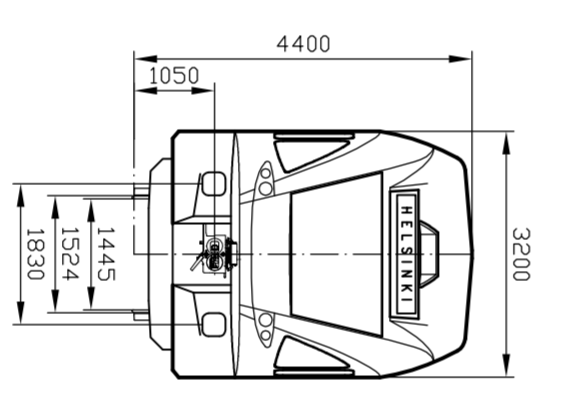

- 232 Seats 2nd class.
- 28 Folding seats
- 260 Seats total
- 323 Standees (according to DIN 29008, 4 P/m²)
- 264 Standees (according to clause 8.3.3)

STADLER 9565 Bussegg		Liefer-Nr. 119371	Baujahr 2011
Hersteller SMS FLIRT Helsinki		Geschlecht 1x	Bauart/Typ 11120K 11120K 1x
Hauptabteilung SMS FLIRT Helsinki		Anzahl 1x	Baujahr 2011
Zeichnungs-Nr. 119371		Blatt/Blätter 1/1	Blatt C